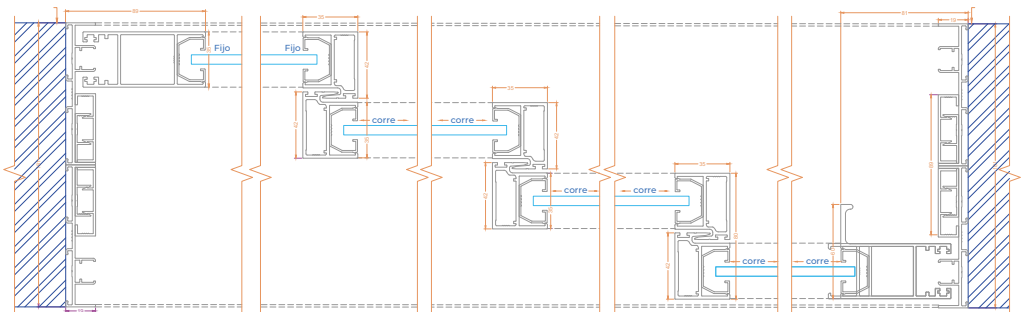

sunglas®

safeglas®

Espesor de aluminio: 1.60 mm

Ensambles con corte: 90°

Dimensión máxima a fabricar

Puertas: Max. 2.20 m x 3.00 m

Peso máximo por hoja: 180 kg

Nuevas opciones de manijas

Riel de caja
sin refuerzo

PACÍFICA

Sistema minimalista de hojas corredizas con opción de mosquetero. Conformación de una hoja hasta seis hojas, en 2, 3 o 4 vías. Con perfiles y traslapes minimalistas, solución de pocket, riel y sistema de cierre fastlock de 2 y 3 puntos.

Dos vías riel caja lisa

Tres vías riel caja lisa

Cuatro vías riel caja lisa

PACÍFICA

Grupo Tecnovidrio

Emiliano Zapata No.2, Zona Industrial
Lerma Edo. Mex.

Tel.: (01) 728 688 1620 / 55-8978-7300

www.grupotecnovidrio.com