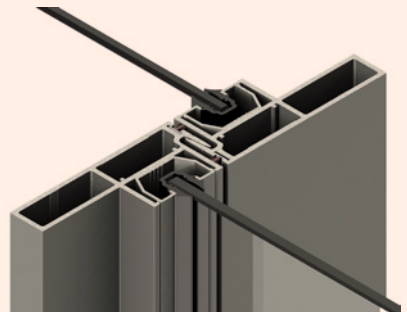

sunglas®

safeglas®

Espesor de aluminio: 1.60 mm

Ensambles con corte: 90°

Dimensión máxima a fabricar

Puertas: Max. 2.20 m x 3.00 m

Peso máximo por hoja: 180 kg

Nuevas opciones de manijas

Manijas

Manijas europeas exclusivas que garantizan las necesidades más exigentes, líneas rectas y limpias que asegura un ventana completamente limpia y estética.

PACÍFICA

Riel de caja
con refuerzo

PACÍFICA

Riel de caja
sin refuerzo

PACÍFICA

Sistema minimalista de hojas corredizas con opción de mosquetero. Conformación de una hoja hasta seis hojas, en 2, 3 o 4 vías. Con perfiles y traslapes minimalistas, solución de pocket, riel y sistema de cierre fastlock de 2 y 3 puntos.

Dos vías riel caja lisa

Tres vías riel caja lisa

Cuatro vías riel caja lisa

PACÍFICA

Grupo Tecnovidrio

Emiliano Zapata No.2, Zona Industrial
Lerma Edo. Mex.

Tel.: (01) 728 688 1620 / 55-8978-7300

www.grupotecnovidrio.com