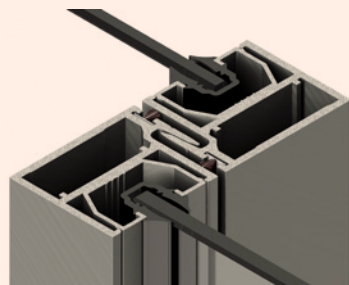

sunglas®

safeglas®

Espesor de aluminio: 1.60 mm

Ensambles con corte: 90°

Dimensión máxima a fabricar

Puertas: Max. 2.20 m x 3.00 m

Peso máximo por hoja: 180 kg

Nuevas opciones de manijas

Manijas

Manijas europeas exclusivas que garantizan las necesidades más exigentes, líneas rectas y limpias que asegura un ventana completamente limpia y estética.

PACÍFICA

Riel de caja
con refuerzo

PACÍFICA

Riel de caja
sin refuerzo

PACÍFICA

Sistema minimalista de hojas corredizas con opción de mosquetero. Conformación de una hoja hasta seis hojas, en 2, 3 o 4 vías. Con perfiles y traslapes minimalistas, solución de pocket, riel y sistema de cierre fastlock de 2 y 3 puntos.

Dos vías riel caja lisa

Tres vías riel caja lisa

Cuatro vías riel caja lisa

PACÍFICA

Grupo Tecnovidrio

Emiliano Zapata No.2, Zona Industrial
Lerma Edo. Mex.

Tel.: (01) 728 688 1620 / 55-8978-7300

www.grupotecnovidrio.com