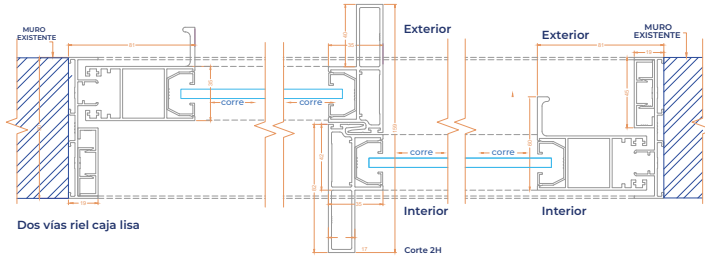

sunglas®

safeglas®

Espesor de aluminio: 1.60 mm

Ensambles con corte: 90°

Dimensión máxima a fabricar

Puertas: Max. 2.20 m x 3.00 m

Peso máximo por hoja: 180 kg

Nuevas opciones de manijas

Manijas

Manijas europeas exclusivas que garantizan las necesidades más exigentes, líneas rectas y limpias que asegura un ventana completamente limpia y estética.

PACÍFICA

Riel de caja
con refuerzo

PACÍFICA

Riel de caja
sin refuerzo

PACÍFICA

Sistema minimalista de hojas corredizas con opción de mosquetero. Conformación de una hoja hasta seis hojas, en 2, 3 o 4 vías. Con perfiles y traslapes minimalistas, solución de pocket, riel y sistema de cierre fastlock de 2 y 3 puntos.

Dos vías riel caja lisa

Tres vías riel caja lisa

Cuatro vías riel caja lisa

PACÍFICA

Grupo Tecnovidrio

Emiliano Zapata No.2, Zona Industrial
Lerma Edo. Mex.

Tel.: (01) 728 688 1620 / 55-8978-7300

www.grupotecnovidrio.com