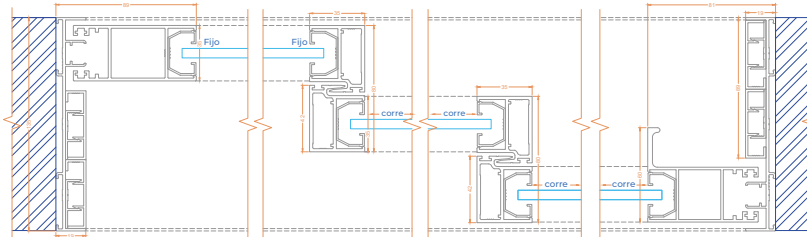

sunglas®

safeglas®

Espesor de aluminio: 1.60 mm

Ensambles con corte: 90°

Dimensión máxima a fabricar

Puertas: Max. 2.20 m x 3.00 m

Peso máximo por hoja: 180 kg

Nuevas opciones de manijas

Riel de caja
sin refuerzo

PACÍFICA

Sistema minimalista de hojas corredizas con opción de mosquetero. Conformación de una hoja hasta seis hojas, en 2, 3 o 4 vías. Con perfiles y traslapes minimalistas, solución de pocket, riel y sistema de cierre fastlock de 2 y 3 puntos.

Dos vías riel caja lisa

Tres vías riel caja lisa

Cuatro vías riel caja lisa

PACÍFICA

Grupo Tecnovidrio

Emiliano Zapata No.2, Zona Industrial
Lerma Edo. Mex.

Tel.: (01) 728 688 1620 / 55-8978-7300

www.grupotecnovidrio.com