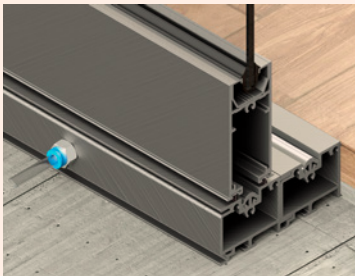

sunglas®

safeglas®

Espesor de aluminio: 1.60 mm

Ensambles con corte: 90°

Dimensión máxima a fabricar

Puertas: Max. 2.20 m x 3.00 m

Peso máximo por hoja: 180 kg

Nuevas opciones de manijas

Manijas

Manijas europeas exclusivas que garantizan las necesidades más exigentes, líneas rectas y limpias que asegura un ventana completamente limpia y estética.

PACÍFICA

Riel de caja
con refuerzo

PACÍFICA

Riel de caja
sin refuerzo

PACÍFICA

Sistema minimalista de hojas corredizas con opción de mosquetero. Conformación de una hoja hasta seis hojas, en 2, 3 o 4 vías. Con perfiles y traslapes minimalistas, solución de pocket, riel y sistema de cierre fastlock de 2 y 3 puntos.