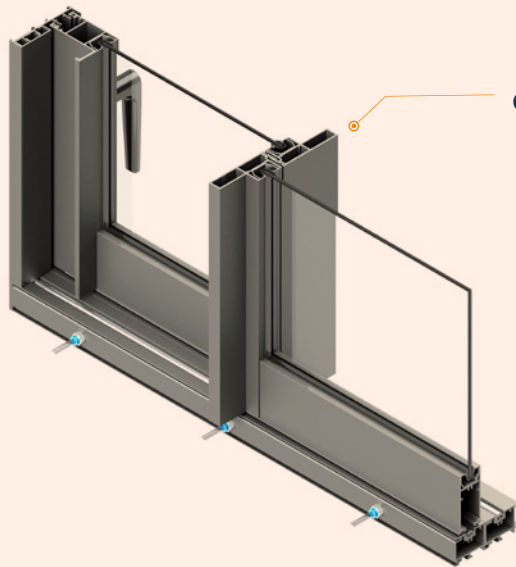

Información técnica

Tipologías

Puerta corrediza de dos hojas

Puerta corrediza de dos hojas con mosquitero

Puerta corrediza en pocket

OXXO

Acristalamiento

Monolítico

sunglas®

safeglas®

Espesor de aluminio: 1.60 mm

Ensambles con corte: 90°

Dimensión máxima a fabricar

Puertas: Max. 2.20 m x 3.00 m

Peso máximo por hoja: 180 kg

Nuevas opciones de manijas

Manijas

Manijas europeas exclusivas que garantizan las necesidades más exigentes, líneas rectas y limpias que asegura un ventana completamente limpia y estética.

PACÍFICA

Riel de caja
con refuerzo

PACÍFICA

Riel de caja
sin refuerzo

PACÍFICA

Sistema minimalista de hojas corredizas con opción de mosquetero. Conformación de una hoja hasta seis hojas, en 2, 3 o 4 vías. Con perfiles y traslapes minimalistas, solución de pocket, riel y sistema de cierre fastlock de 2 y 3 puntos.