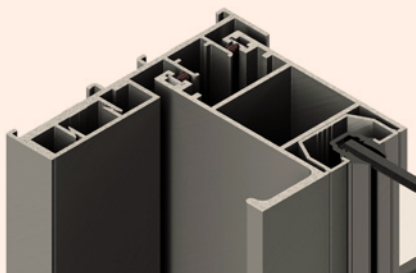

sunglas®

safeglas®

Espesor de aluminio: 1.60 mm

Ensambles con corte: 90°

Dimensión máxima a fabricar

Puertas: Max. 2.20 m x 3.00 m

Peso máximo por hoja: 180 kg

Nuevas opciones de manijas

Manijas

Manijas europeas exclusivas que garantizan las necesidades más exigentes, líneas rectas y limpias que asegura un ventana completamente limpia y estética.

PACÍFICA

Riel de caja
con refuerzo

PACÍFICA

Riel de caja
sin refuerzo

PACÍFICA

Sistema minimalista de hojas corredizas con opción de mosquetero. Conformación de una hoja hasta seis hojas, en 2, 3 o 4 vías. Con perfiles y traslapes minimalistas, solución de pocket, riel y sistema de cierre fastlock de 2 y 3 puntos.

Dos vías riel caja lisa

Tres vías riel caja lisa

Cuatro vías riel caja lisa

PACÍFICA

Grupo Tecnovidrio

Emiliano Zapata No.2, Zona Industrial
Lerma Edo. Mex.

Tel.: (01) 728 688 1620 / 55-8978-7300

www.grupotecnovidrio.com