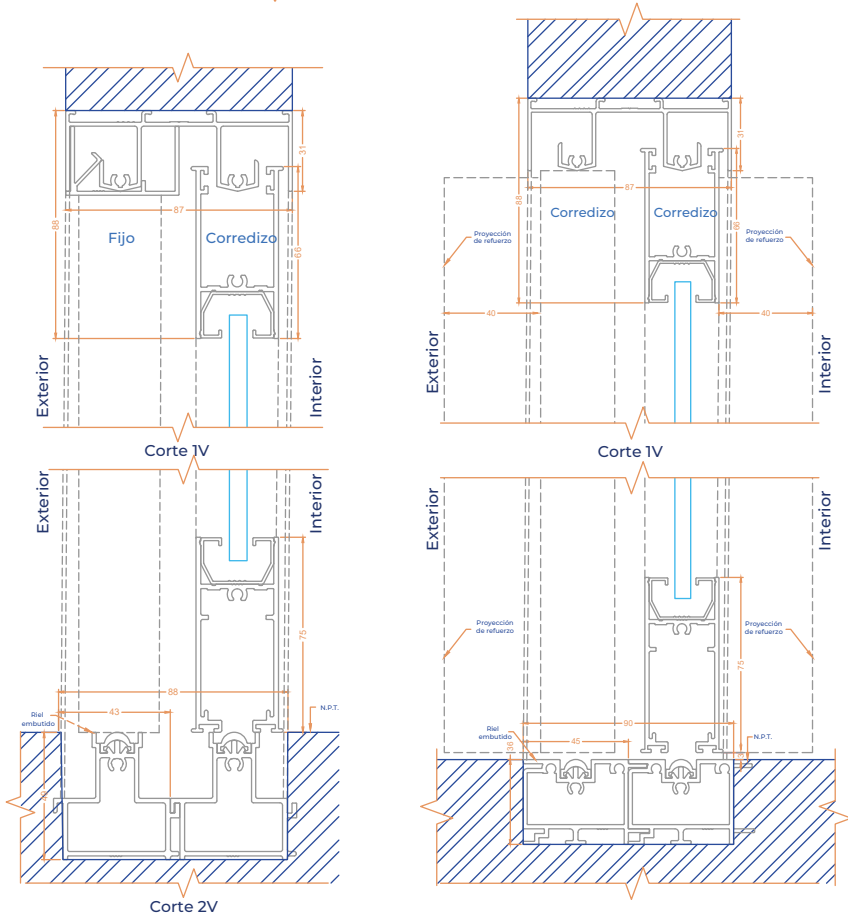

sunglas®

safeglas®

Espesor de aluminio: 1.60 mm

Ensambles con corte: 90°

Dimensión máxima a fabricar

Puertas: Max. 2.20 m x 3.00 m

Peso máximo por hoja: 180 kg

Nuevas opciones de manijas

Riel de caja
sin refuerzo

PACÍFICA

Sistema minimalista de hojas corredizas con opción de mosquetero. Conformación de una hoja hasta seis hojas, en 2, 3 o 4 vías. Con perfiles y traslapes minimalistas, solución de pocket, riel y sistema de cierre fastlock de 2 y 3 puntos.