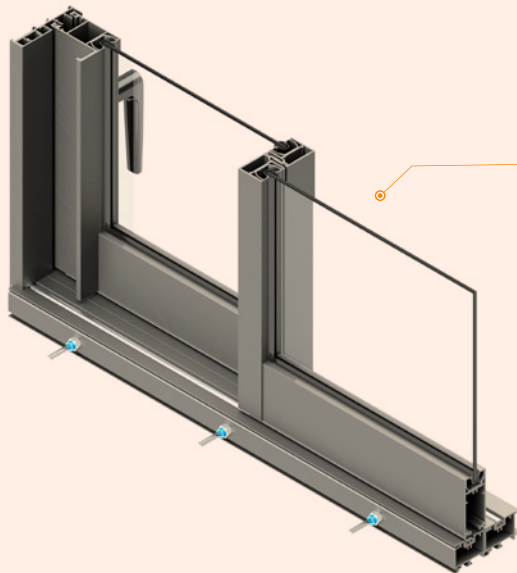

sunglas®

safeglas®

Espesor de aluminio: 1.60 mm

Ensambles con corte: 90°

Dimensión máxima a fabricar

Puertas: Max. 2.20 m x 3.00 m

Peso máximo por hoja: 180 kg

Nuevas opciones de manijas

Manijas

Manijas europeas exclusivas que garantizan las necesidades más exigentes, líneas rectas y limpias que asegura un ventana completamente limpia y estética.

PACÍFICA

Riel de caja
con refuerzo

PACÍFICA

Riel de caja
sin refuerzo

PACÍFICA

Sistema minimalista de hojas corredizas con opción de mosquetero. Conformación de una hoja hasta seis hojas, en 2, 3 o 4 vías. Con perfiles y traslapes minimalistas, solución de pocket, riel y sistema de cierre fastlock de 2 y 3 puntos.